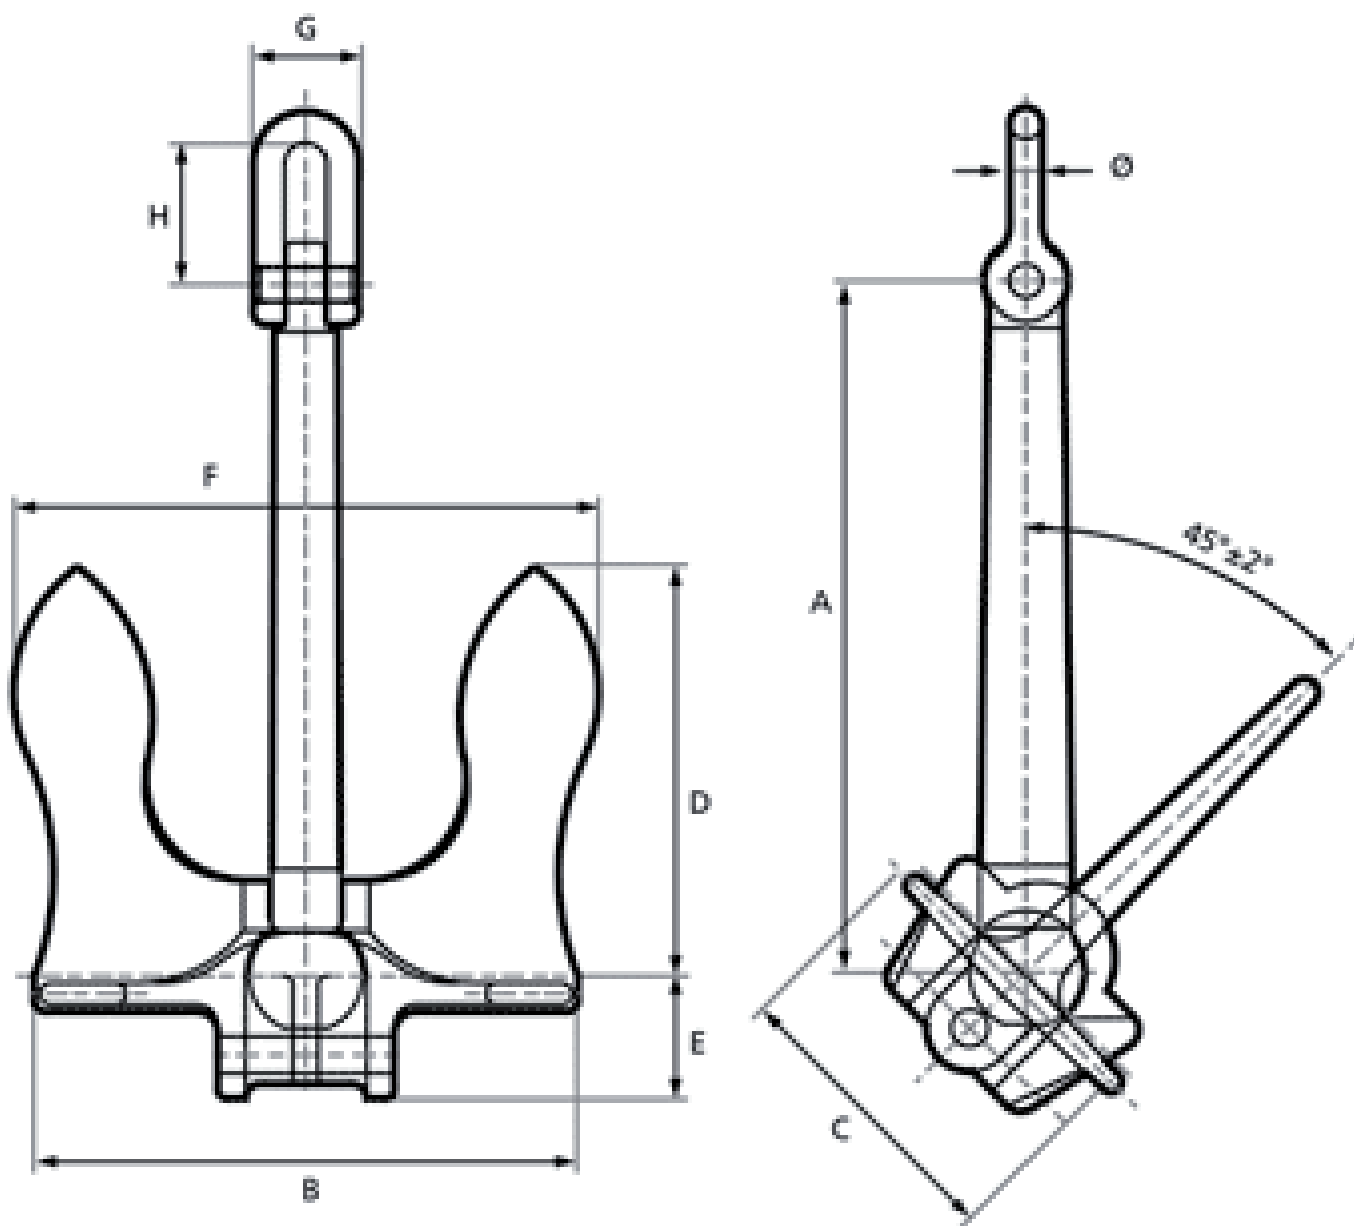

Posidonia

MOORING AND TOWING MARINE EQUIPMENT

Anchors for Ships BALDT type

Dimensions

Weight	A	B	C	D	E	F	G	H	Ø
kgs	mm	mm	mm	mm	mm	mm	mm	mm	mm
680	1262	995	545	224	747	1082	175	235	48
794	1428	1126	617	254	845	1213	175	235	50
900	1460	1157	631	260	864	1240	183	255	50
1020	1477	1165	638	263	874	1254	183	255	50
1134	1492	1177	645	265	883	1267	216	280	50
1360	1544	1218	667	275	914	1312	216	280	62
1590	1641	1294	709	292	971	1393	238	310	62
1740	1673	1320	723	297	990	1421	238	310	68
1910	1749	1380	755	311	1035	1485	238	310	68
2041	1803	1422	779	321	1067	1531	260	340	74
2270	1857	1465	802	330	1099	1577	260	340	74
2495	1909	1508	825	340	1130	1622	260	340	74
2721	2017	1592	872	359	1194	1713	284	360	82
2948	2044	1613	883	364	1210	2092	284	360	82
3175	2092	1650	904	372	1238	1776	284	360	82
3670	2152	1698	930	383	1274	1828	310	385	90
4536	2254	1778	974	401	1334	1914	316	410	90
5216	2321	1832	1003	413	1374	1972	350	450	100
5670	2423	1912	1046	431	1434	2058	350	450	100
6804	2681	2115	1159	477	1587	2277	370	480	110
7484	2735	2158	1182	486	1619	2323	380	500	110
7800	2743	2242	1226	486	1667	2516	380	500	110
9072	3090	2438	1335	550	1829	2626	421	580	124
9640	3149	2485	1361	560	1864	2675	421	580	124
10206	3208	2531	1386	571	1899	2725	437	600	130
18140	3847	3035	1662	684	2277	3267	534	730	160